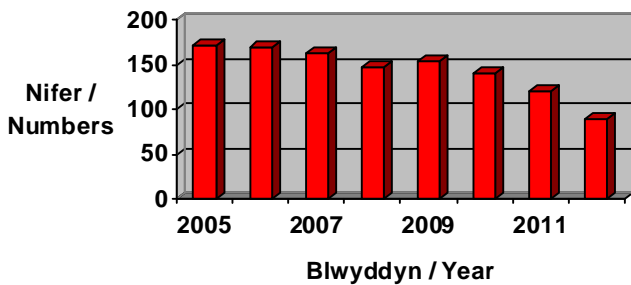

HARBWR PWLLHELI HARBOUR

Cymhariaeth o Ystadegau Cychod Comparison of Boat Statistics

	2005	2006	2007	2008	2009	2010	2011	2012
Nifer o Gychod / Number of Boats	173	169	164	148	155	140	121	90
Cyfanswm Hydoedd / Total LOA	1347.44	1289.87	1262.30	1121.56	1123.15	1050.37	922.16	648.24
Cyfartaledd Hyd / Average Length	7.79	7.63	7.70	7.58	7.44	7.50	7.62	7.20
Cyfanswm Dyfnder / Total Draught	166.29	171.85	169.40	145.85	156.85	141.52	120.09	76.80
Cyfartaledd Dyfnder / Average Draught	0.96	1.02	1.03	0.99	0.99	1.01	0.99	0.85

Nifer o Gychod / Number of Boats