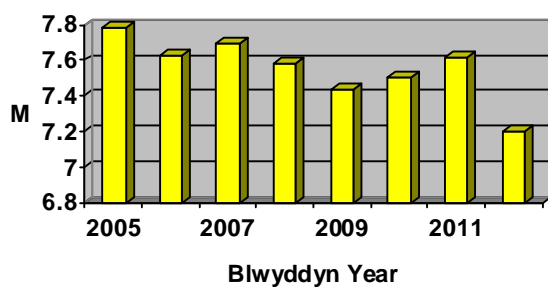

## Cymhariaeth o Ystadegau Cychod Comparison of Boat Statistics

	2005	2006	2007	2008	2009	2010	2011	2012
<b>Nifer o Gychod /</b> Number of Boats	173	169	164	148	155	140	121	90
<b>Cyfanswm Hydoedd /</b> Total LOA	1347.44	1289.87	1262.30	1121.56	1123.15	1050.37	922.16	648.24
<b>Cyfartaledd Hyd /</b> Average Length	7.79	7.63	7.70	7.58	7.44	7.50	7.62	7.20
<b>Cyfanswm Dyfnder /</b> Total Draught	166.29	171.85	169.40	145.85	156.85	141.52	120.09	76.80
<b>Cyfartaledd Dyfnder /</b> Average Draught	0.96	1.02	1.03	0.99	0.99	1.01	0.99	0.85

**Nifer o Gychod / Number of Boats**

**Cyfanswm Hydoedd / Total Length**

**Cyfartaledd Hyd / Average Length**

**Cyfanswm Dyfnder / Total Draught**

**Cyfartaledd Dyfnder / Average Draught**