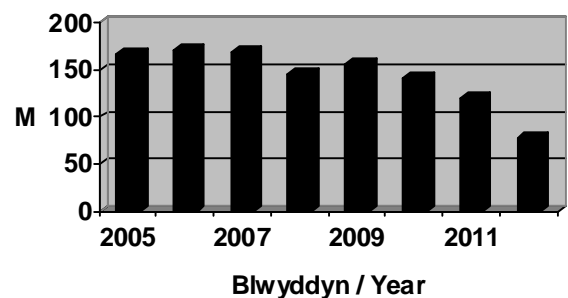

## Cymhariaeth o Ystadegau Cychod Comparison of Boat Statistics

	2005	2006	2007	2008	2009	2010	2011	2012
<b>Nifer o Gychod /</b> Number of Boats	173	169	164	148	155	140	121	90
<b>Cyfanswm Hydoedd /</b> Total LOA	1347.44	1289.87	1262.30	1121.56	1123.15	1050.37	922.16	648.24
<b>Cyfartaledd Hyd /</b> Average Length	7.79	7.63	7.70	7.58	7.44	7.50	7.62	7.20
<b>Cyfanswm Dyfnder /</b> Total Draught	166.29	171.85	169.40	145.85	156.85	141.52	120.09	76.80
<b>Cyfartaledd Dyfnder /</b> Average Draught	0.96	1.02	1.03	0.99	0.99	1.01	0.99	0.85

**Nifer o Gychod / Number of Boats**

**Cyfanswm Hydoedd / Total Length**

**Cyfartaledd Hyd / Average Length**

**Cyfanswm Dyfnder / Total Draught**

**Cyfartaledd Dyfnder / Average Draught**