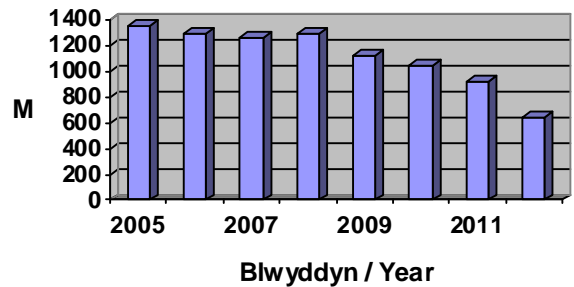

Cyfanswm Hydoedd / Total Length